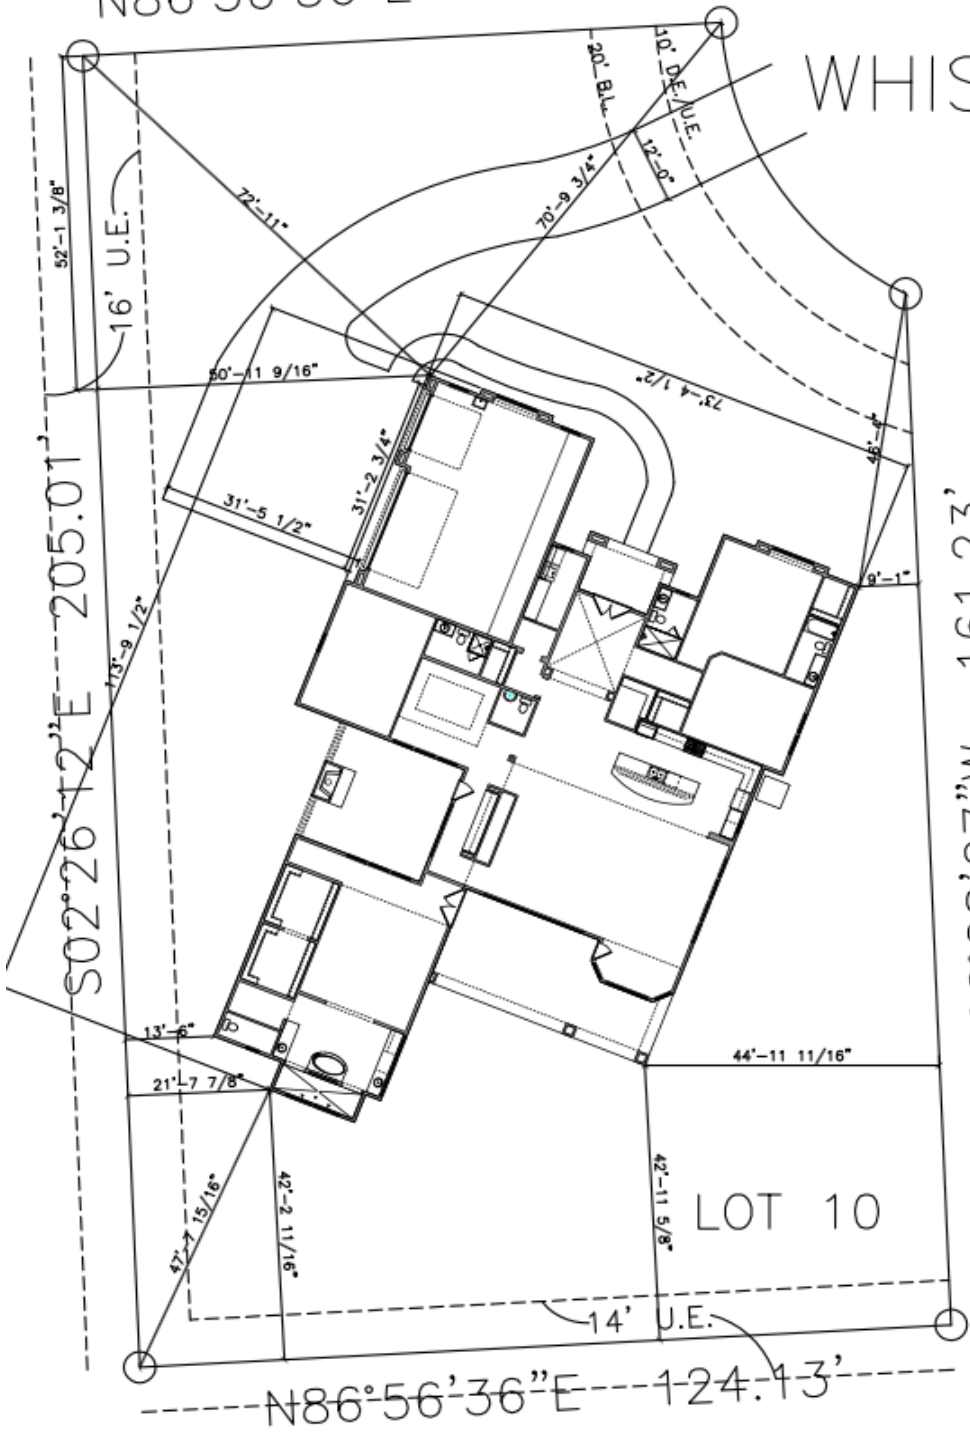

N86°56'36"E 97.70'

WHISTLER COURT

LOT 10